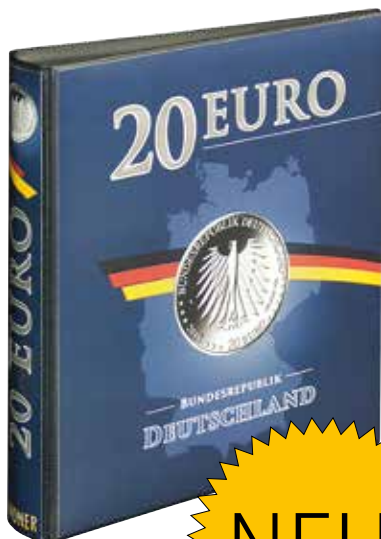

Vordruckalbum 20 €-Silbermünzen

Vordruckalbum auf Basis unseres karat-Systems mit Münzabbildungen in schwarz/weiß zur chronologischen Unterbringung der 20 €-Silbermünzen der Bundesrepublik Deutschland.

Lieferumfang: Ringbinder, 2 karat-Münzblätter K2,
2 Vordruckblätter farbig (Best.-Nr. 1520-16 bis 1520-17).
Material Ringbinder: Kunststoff-Folie wattiert und geschweißt.
Format Ringbinder: 210 x 230 x 30 mm
Mechanik: 4-Ring, 45/65/45 mm
Fassungsvermögen: ca. 10 karat-Münzblätter

🛒 1520

€ 24.50

Einzelblätter (Format: 189 x 210 mm)

Alle Blätter des Grundwerkes sind auch einzeln erhältlich.

🛒	Vordruckblatt inkl. karat-Münzblatt K2	Preis
1520-16	Deutschland 2016	€ 3.20
1520-17	Deutschland 2017	

Folgende Blätter erscheinen zu einem späteren Zeitpunkt (sobald Motive bekannt):

1520-18	Deutschland 2018	€ 3.20
1520-19	Deutschland 2019	

Made in Germany

🛒 1520

€ 24.50

🛒 810D - B

€ 13.00

Allgemeine Hinweise

- Alle Vordruckalben werden bei Bedarf ergänzt bzw. erweitert. Neue und aktualisierte Seiten sind dann einzeln erhältlich.

LINDNER Falzlos-Gesellschaft mbH · Rottweiler Straße 38 · D-72355 Schömberg
Telefon: +49 (0) 74 27/70 10 · Fax: +49 (0) 74 27/61 18
Internet: www.lindner-original.de · E-Mail: info@lindner-original.de