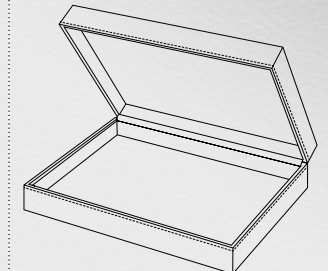

-  2367-2226E
-  2367-2626E
-  2367-2226ME
-  2367-2226CE

€ 38.50

NERA XL – mit drei Tableaus

Format: 310 x 255 x 82 mm.

-  2365-2111E
 -  2365-2711E
 -  2365-2111ME
 -  2365-2111CE
- für 105 Münzen (3x 35 St.)