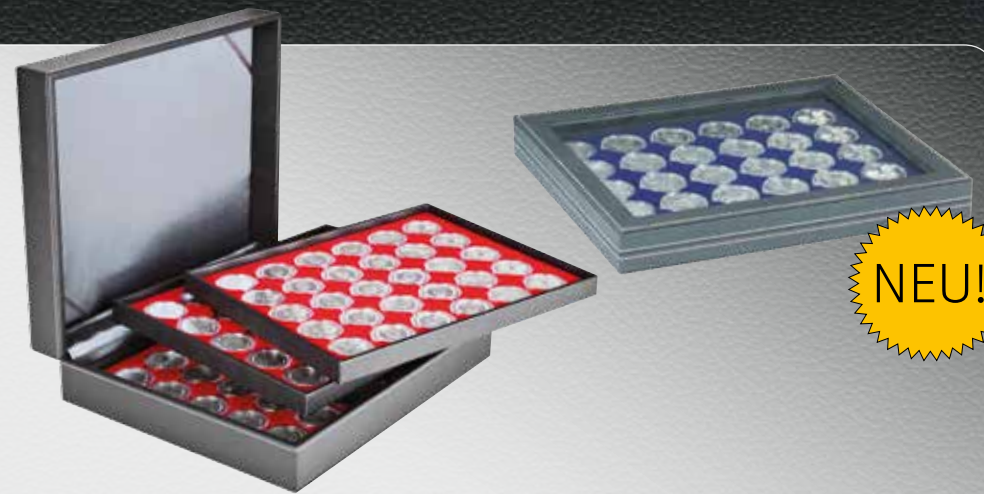

NERA M

Format: 298 x 243 x 35 mm.