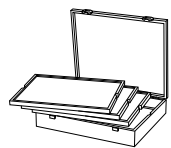

€ 2494-7

Für 140x 20 €-Silbermünzen

€ 2494-8

Für 120x verkapselte 20 €-Silbermünzen in LINDNER Münzkapseln mit Rand

€ 2494-9

Für 120x original verkapselte 20 €-Silbermünzen in Spiegelglanz oder in LINDNER Münzkapseln ohne Rand