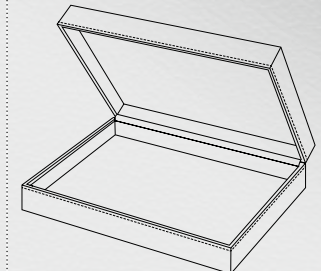

NERA XL – mit drei Tableaus

Format: 310 x 255 x 82 mm.

- 2364-2111E
- 2364-2711E
- 2364-2111ME
- 2364-2111CE

- 2367-2111E
- 2367-2711E
- 2367-2111ME
- 2367-2111CE

- 2365-2111E
  - 2365-2711E
  - 2365-2111ME
  - 2365-2111CE
2. für 105 Münzen (3x 35 St.)

- 2364-2537E
- 2364-2937E
- 2364-2537ME
- 2364-2537CE

- 2367-2537E
- 2367-2937E
- 2367-2537ME
- 2367-2537CE

- 2365-2537E
  - 2365-2937E
  - 2365-2537ME
  - 2365-2537CE
2. für 90 Münzen (3x 30 St.)

- 2364-2226E
- 2364-2626E
- 2364-2226ME
- 2364-2226CE

- 2367-2226E
- 2367-2626E
- 2367-2226ME
- 2367-2226CE

- 2365-2226E
  - 2365-2626E
  - 2365-2226ME
  - 2365-2226CE
2. für 90 Münzen (3x 30 St.)

€ 32.50

€ 35.50

€ 59.50