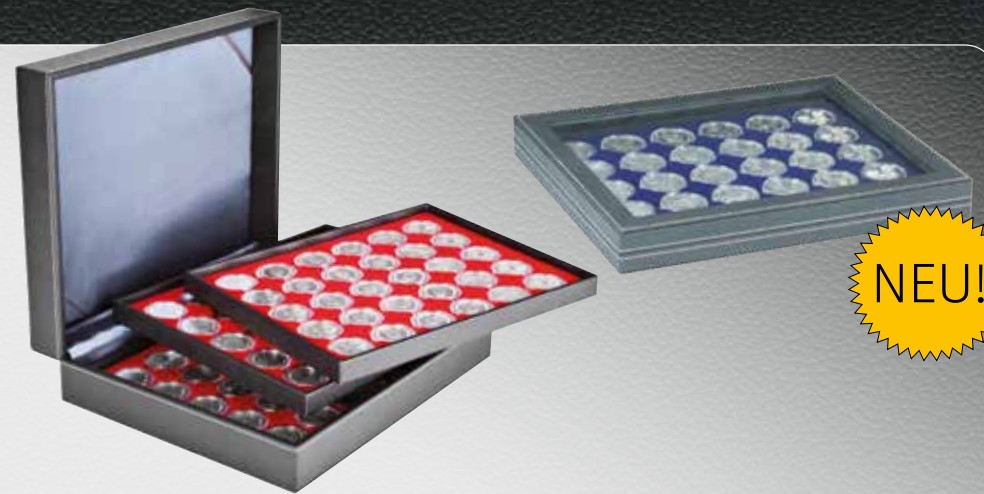

NERA M

Format: 298 x 243 x 35 mm.